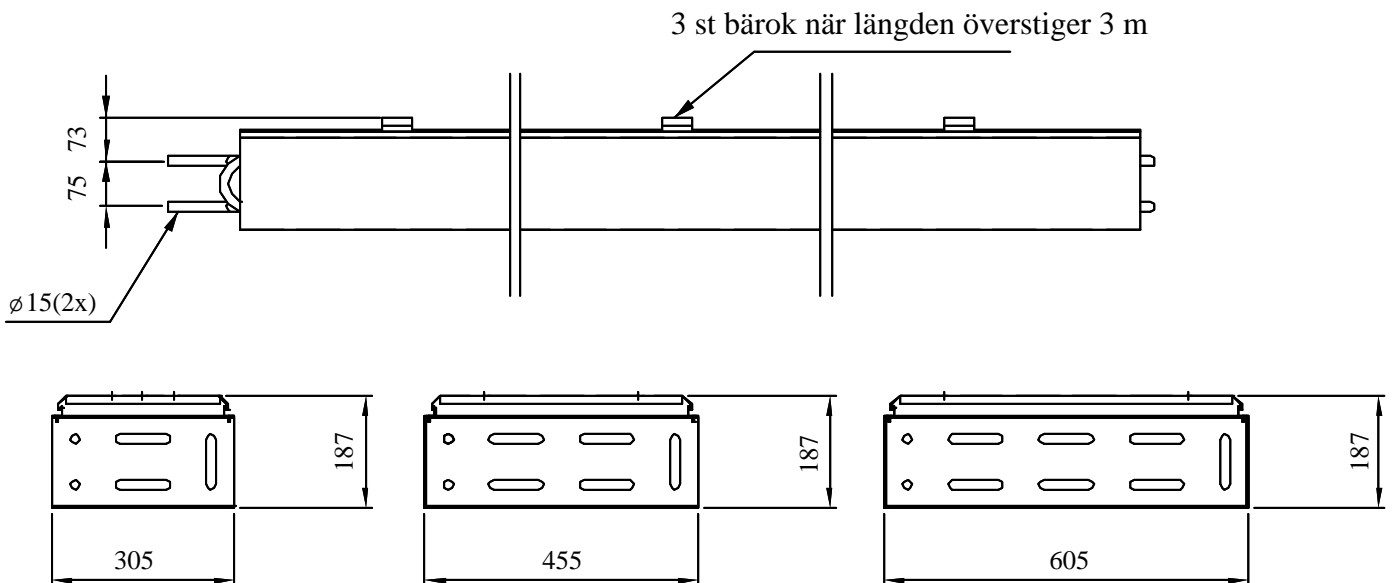

Funktion

- Kylning genom egenkonvektion

Konstruktion

ECEU är en konvektor försedd med sidor av aluzink. Konvektorn består av kopparrör med lameller av aluminium.

Installation

ECEU är anpassad för dolt montage. Avstånd mellan ovansida baffel och bjälklag bör minst vara 100 mm. ECEU levereras med två bärare för längder upp till 3 m och med tre bärare för längder över 3 m. Bäraren ansluts med snäppfunktion för enkel och snabb installation. Kålbäraren ansluts normalt med kopparrör dim 15.

Kylbaffel ECEU

Tryckfall - En slinga

Kyleffekt

Tryckfall - Två slingor

Beteckningsystem

Exempel : *ECEU-2060-HP/1*
 Köldbäraranslutning: Släta kopparrör dim 15

Dimensioner

Detaljerade ritningar finns att hämta på www.cosy.se