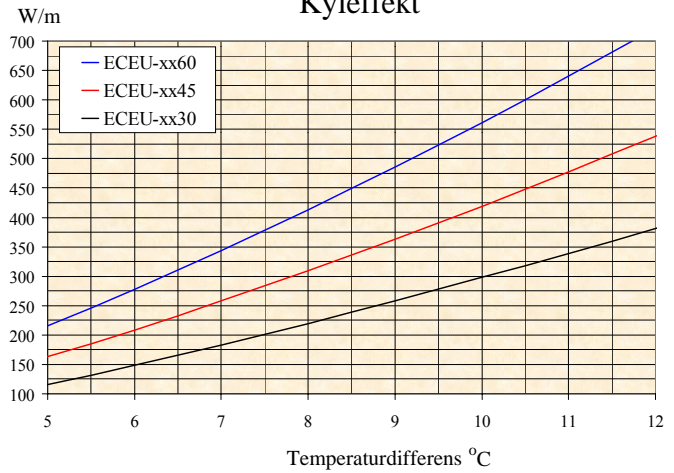

Skötsel

Sidorna rengöres vid behov med mildt rengöringsmedel. Kylkonvektorn kan vid behov dammsugas.

Raster för undertak 600 x 600 eller 600 x 1200

Dokumentation

Alla Cosy-produkter är testade enligt NordTestmetoden (V-Metoden) Fabriken är certifierad enligt ISO 9001. Erfordras mera tekniskt underlag utöver vad som redovisas i denna broschyr hänvisar vi till vårt dataprogram som utan kostnad kan rekvireras från oss.

Kylbaffel ECEU

Tryckfall - En slinga

Kyleffekt

Tryckfall - Två slingor

Beteckningsystem

Exempel : *ECEU-2060-HP/1*
 Köldbäraranslutning: Släta kopparrör dim 15

Dimensioner

Detaljerade ritningar finns att hämta på www.cosy.se