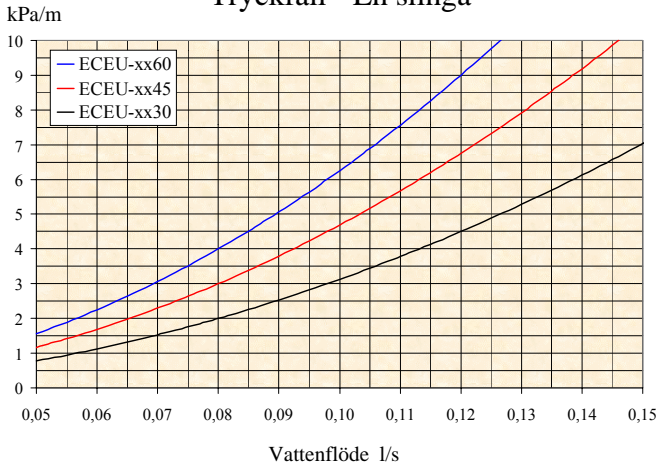

Skötsel

Sidorna rengöres vid behov med mildt rengöringsmedel. Kylkonvektorn kan vid behov dammsugas.

Raster för undertak 600 x 600 eller 600 x 1200

Dokumentation

Alla Cosy-produkter är testade enligt NordTestmetoden (V-Metoden) Fabriken är certifierad enligt ISO 9001. Erfordras mera tekniskt underlag utöver vad som redovisas i denna broschyr hänvisar vi till vårt dataprogram som utan kostnad kan rekvireras från oss.

Kylbaffel ECEU

Tryckfall - En slinga

Kyleffekt

Tryckfall - Två slingor

Beteckningsystem

Exempel : *ECEU-2060-HP/1*
 Köldbäraranslutning: Släta kopparrör dim 15

Dimensioner

Detaljerade ritningar finns att hämta på www.cosy.se