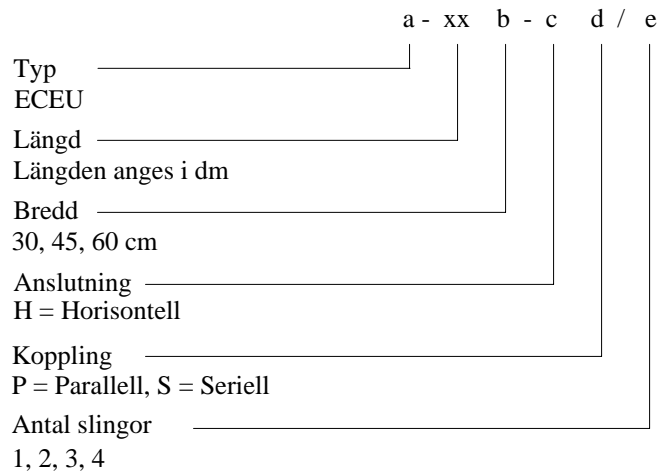

Kylbaffel ECEU

Tryckfall - En slinga

Kyleffekt

Tryckfall - Två slingor

Beteckningsystem

Exempel : *ECEU-2060-HP/1*
 Köldbäraranslutning: Släta kopparrör dim 15

Dimensioner

Detaljerade ritningar finns att hämta på www.cosy.se