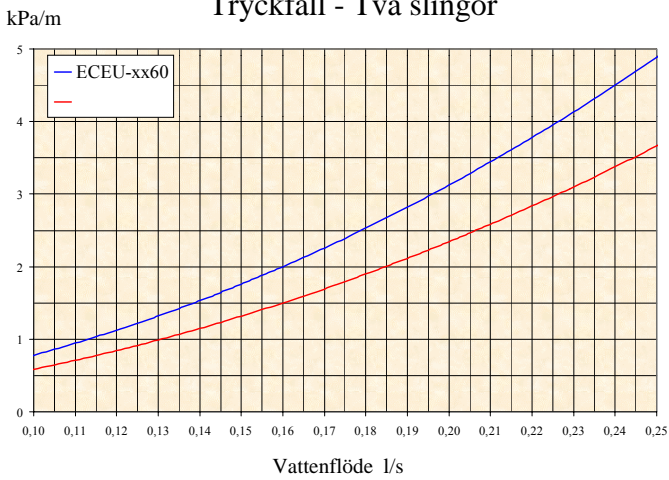

Kylbaffel ECEU

Tryckfall - En slinga

Kyleffekt

Tryckfall - Två slingor

Beteckningsystem

Exempel : *ECEU-2060-HP/1*
 Köldbäraranslutning: Släta kopparrör dim 15

Dimensioner

Detaljerade ritningar finns att hämta på www.cosy.se