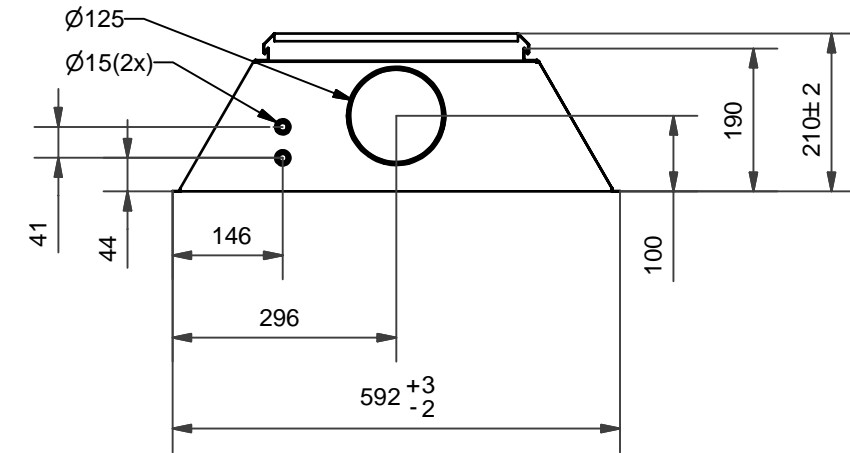

CBLE-1260

NOT TOLERANCE INDICATED MEASUREMENTS ACC.TO ISO 2768-c

COOLING SYSTEM AB

Vretenvägen 11, S-171 54 Solna, Telefon 08-764 48 20, Telefax 08-764 67 07
E-mail: home@cosy.se, Hemsida: www.cosy.se

CBLE-1860