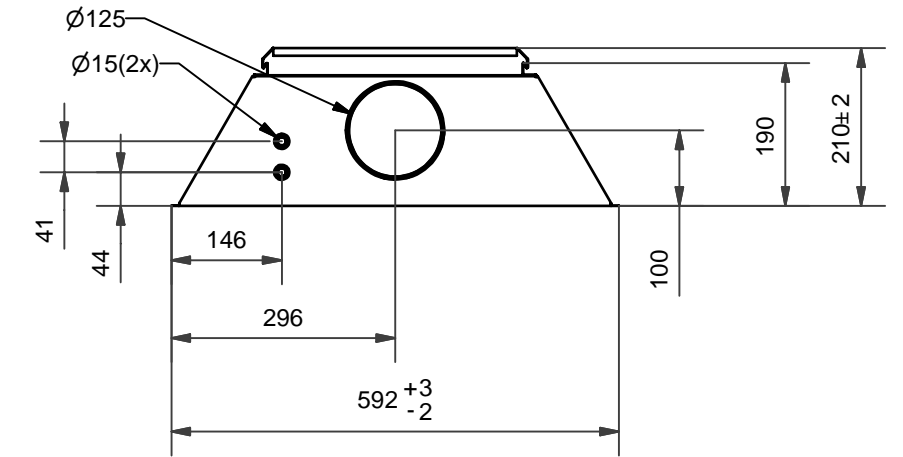

CBLE-2460

NOT TOLERANCE INDICATED MEASUREMENTS ACC.TO ISO 2768-c

COOLING SYSTEM AB

Vretenvägen 11, S-171 54 Solna, Telefon 08-764 48 20, Telefax 08-764 67 07
E-mail: home@cosy.se, Hemsida: www.cosy.se