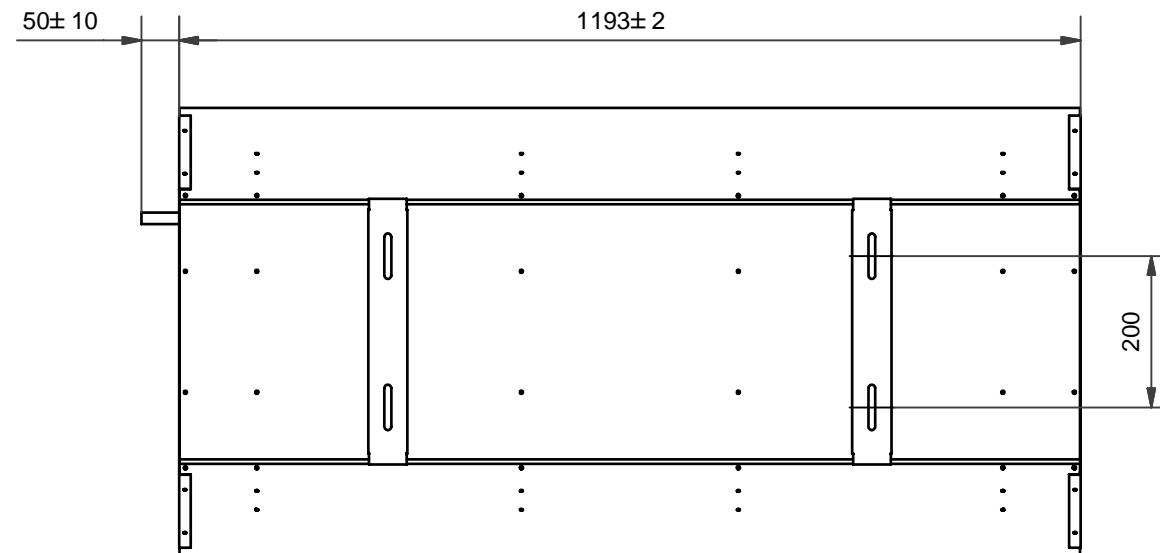

CBLE-1260

NOT TOLERANCE INDICATED MEASUREMENTS ACC.TO ISO 2768-c

COOLING SYSTEM AB

Vretenvägen 11, S-171 54 Solna, Telefon 08-764 48 20, Telefax 08-764 67 07
E-mail: home@cosy.se, Hemsida: www.cosy.se

CBLE-1860