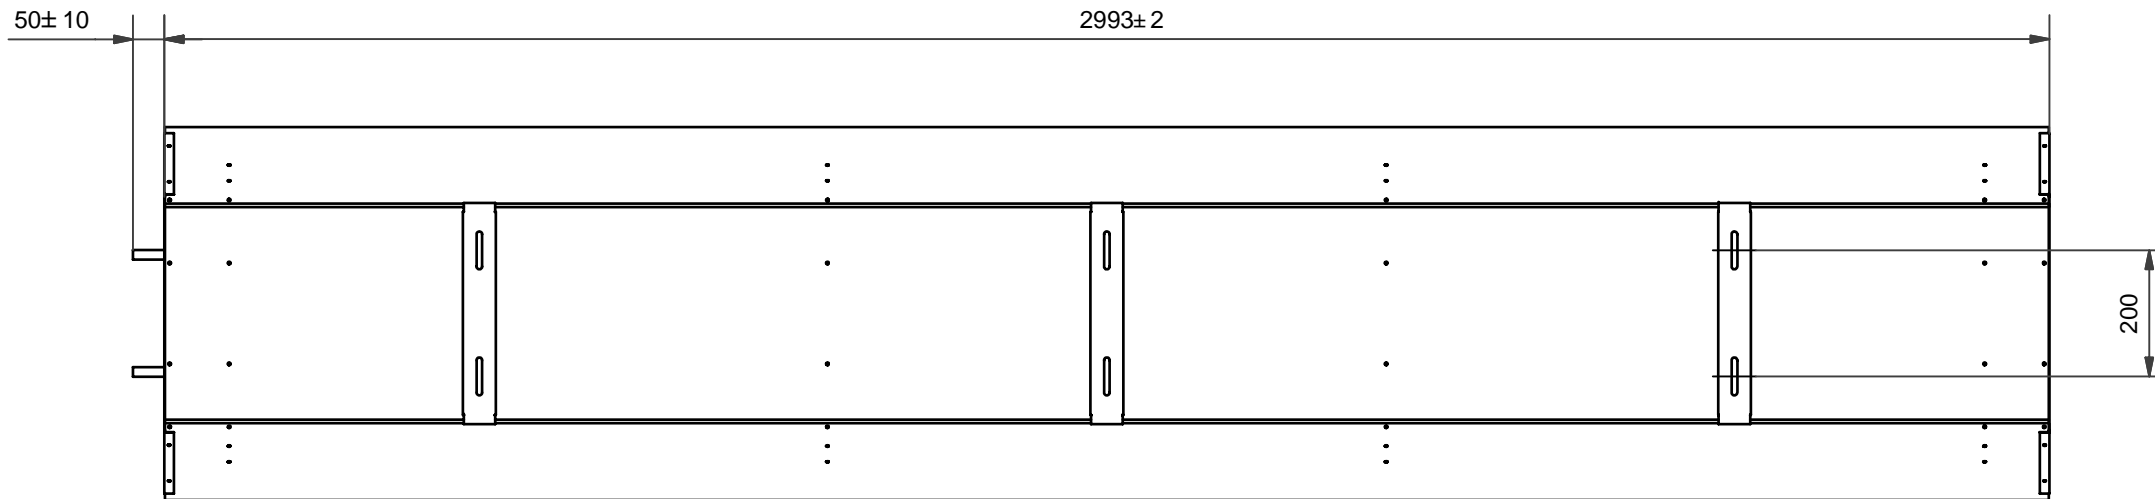

CBLE-3060

NOT TOLERANCE INDICATED MEASUREMENTS ACC.TO ISO 2768-c

COOLING SYSTEM AB

Vretenvägen 11, S-171 54 Solna, Telefon 08-764 48 20, Telefax 08-764 67 07
E-mail: home@cosy.se, Hemsida: www.cosy.se