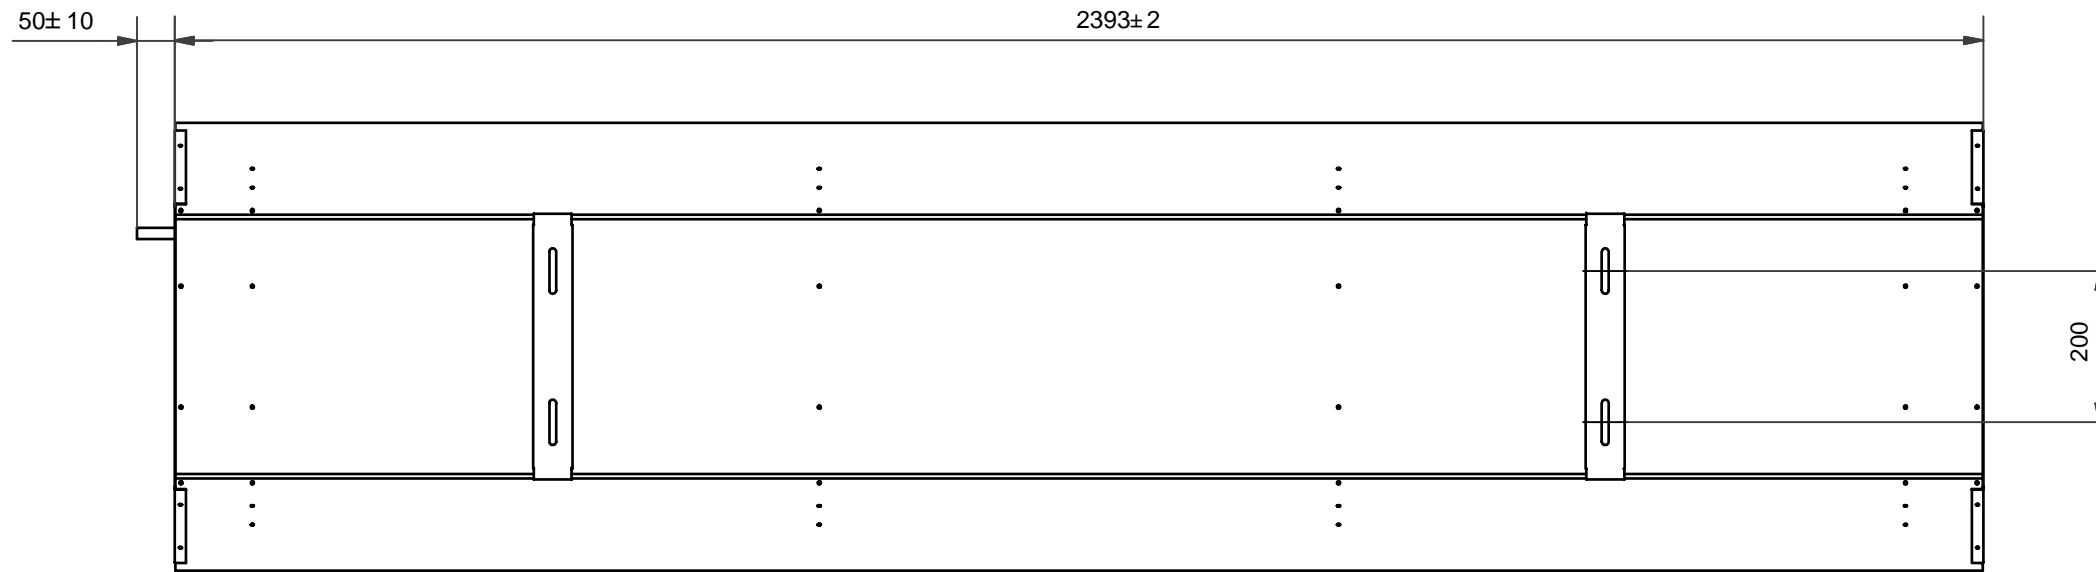

CBLE-2460

NOT TOLERANCE INDICATED MEASUREMENTS ACC.TO ISO 2768-c

COOLING SYSTEM AB

Vretenvägen 11, S-171 54 Solna, Telefon 08-764 48 20, Telefax 08-764 67 07
E-mail: home@cosy.se, Hemsida: www.cosy.se