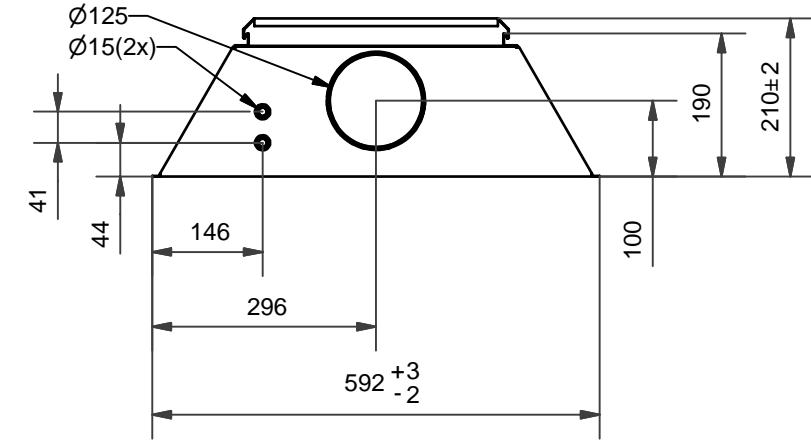

CBLE-1260

NOT TOLERANCE INDICATED MEASUREMENTS ACC.TO ISO 2768-c

COOLING SYSTEM AB

Vretenvägen 11, S-171 54 Solna, Telefon 08-764 48 20, Telefax 08-764 67 07
E-mail: home@cosy.se, Hemsida: www.cosy.se

CBLE-1860