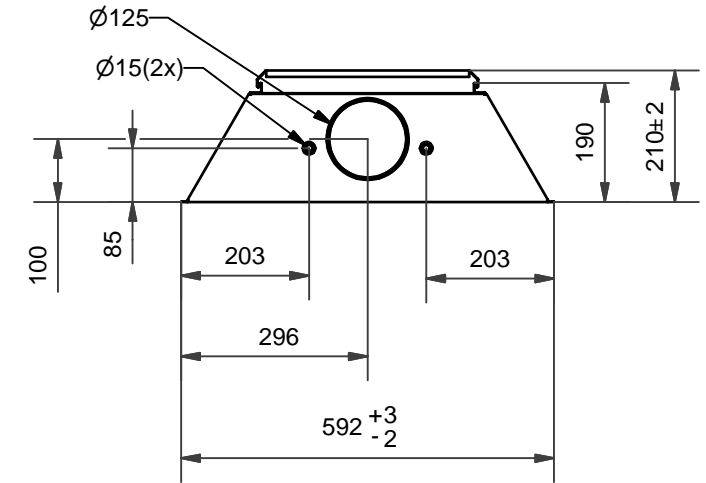

CBLE-3060

NOT TOLERANCE INDICATED MEASUREMENTS ACC.TO ISO 2768-c

COOLING SYSTEM AB

Vretenvägen 11, S-171 54 Solna, Telefon 08-764 48 20, Telefax 08-764 67 07
E-mail: home@cosy.se, Hemsida: www.cosy.se