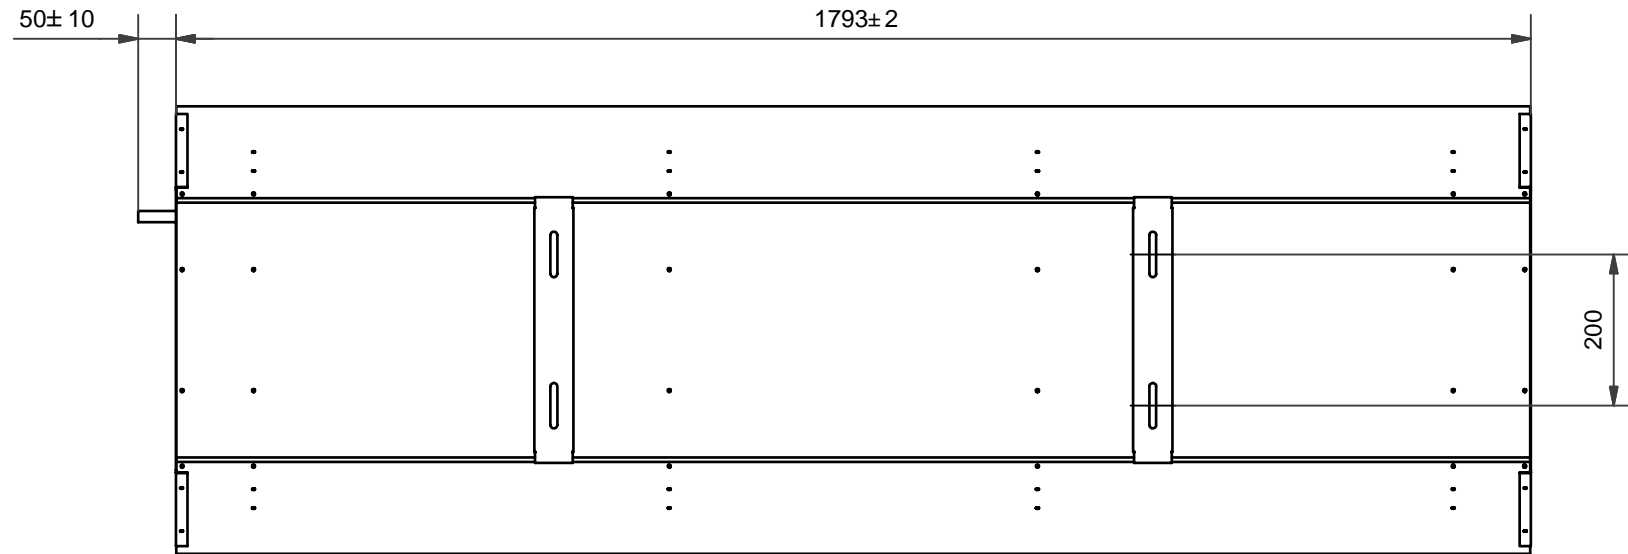

CBLE-1260

NOT TOLERANCE INDICATED MEASUREMENTS ACC.TO ISO 2768-c

COOLING SYSTEM AB

Vretenvägen 11, S-171 54 Solna, Telefon 08-764 48 20, Telefax 08-764 67 07
E-mail: home@cosy.se, Hemsida: www.cosy.se

CBLE-1860