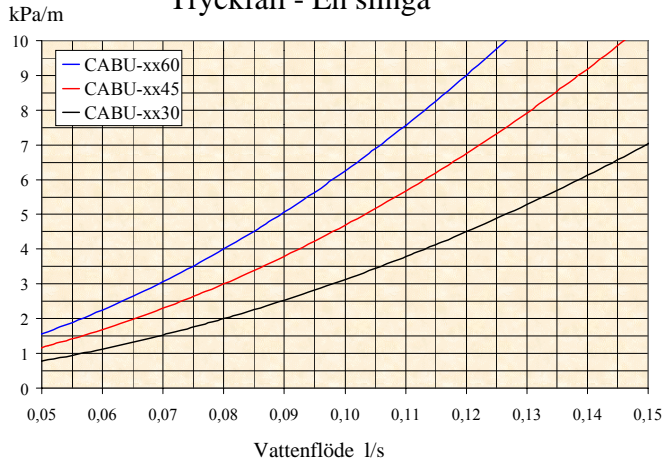

Kylbaffel CABU

Tryckfall - En slinga