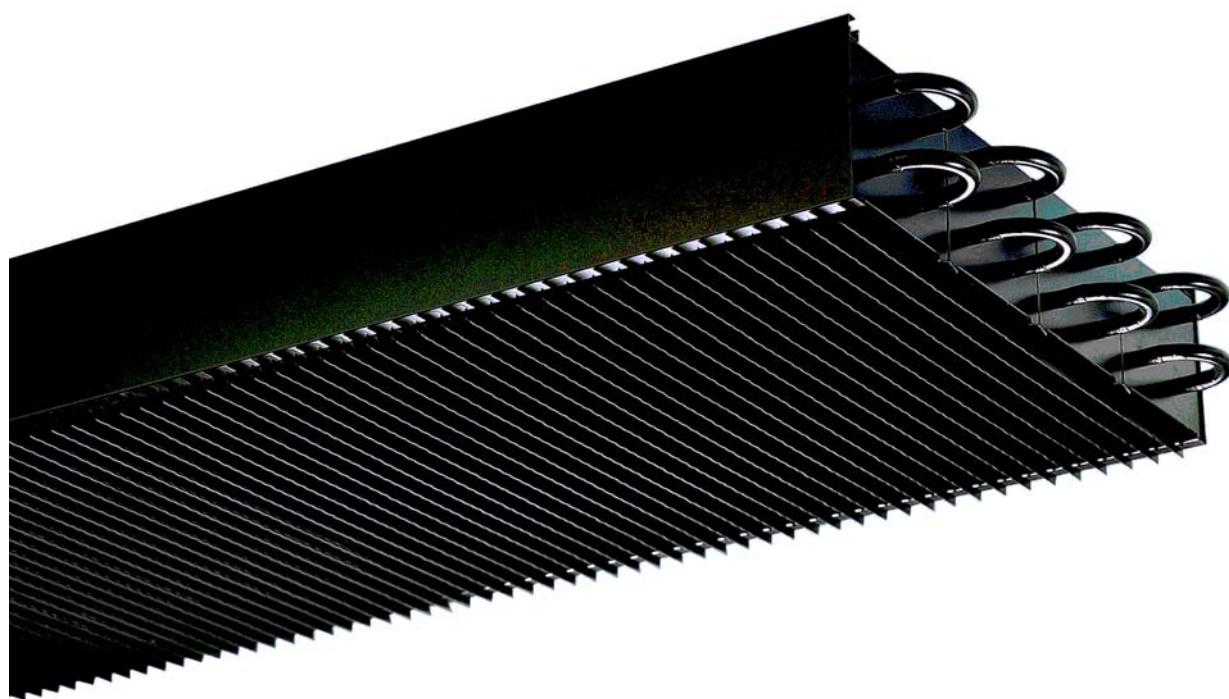

# *Passiv kylbaffel CABU*

## Passiv kylbaffel för dolt montage

### Kylbaffel CABU

CABU är en kylbaffel avsedd för dolt montage och finns i tre bredder 300, 450 och 600 mm. Bredd väljs beroende på önskat kylbehov.

### Konstruktion

CABU är en konvektor försedd med sidor av aluzink. Konvektorn består av kopparrör med lameller av aluminium. Var tredje lamell är neddragen för att skapa en god funktion och en större överföringsyta.