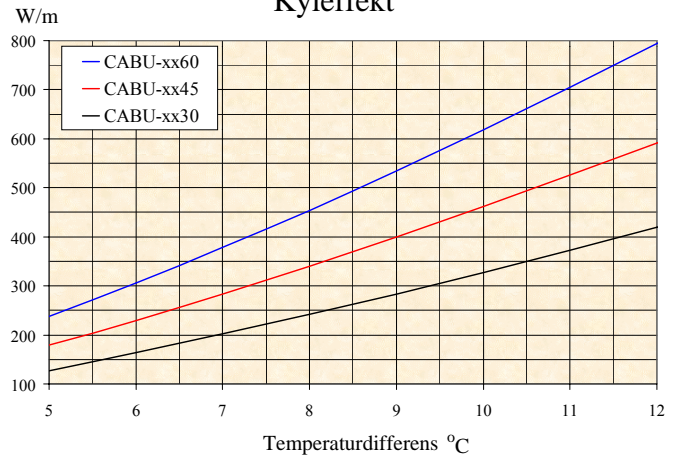

Kylbaffel CABU

Kyleffekt

Beteckningsystem

Exempel : CABU-2060-HP/1
Köldbäraranslutning: Släta kopparrör dim 15

Dimensioner

Detaljerade ritningar finns att hämta på www.cosy.se

Rätt till konstruktionsändringar förbehålles.